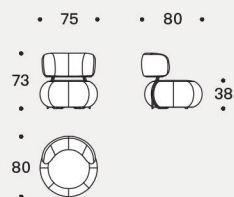

Struttura

In legno ricoperto con poliuretano espanso a quote differenziate (35IP e 25IM) e rivestito con resinato 200gr/mq accoppiato a vellutino.

Piedini

In PVC nero h 15mm per la versione a terra.

In trafilato dal diametro di 12mm con finitura cromata o verniciata per la versione rialzata.

Structure

In wood covered in variable density polyurethane foam (35IP e 25IM) and clothed with resin 200gr/sqm coupled to velveteen.

Feet

In black PVC h 15mm for ground version.

In 12mm wire drawn with chrome or painted finished for raised version.

Poltrona / Armchair

Poltroncina / Small armchair

Divano / Sofa

Pouf con telaio / Pouf with frame

Pouf

Finitura struttura / Frame finish

1

2