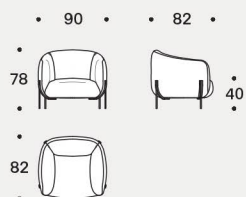

Struttura

In legno ricoperto con poliuretano espanso a quote differenziate (35IP e 25IM) e rivestito con resinato 200gr/mq accoppiato a vellutino.

Piedini

In PVC nero h 15mm per la versione a terra.

In trafilato dal diametro di 12mm con finitura cromata o verniciata per la versione rialzata.

Structure

In wood covered in variable density polyurethane foam (35IP e 25IM) and clothed with resin 200gr/sqm coupled to velveteen.

Feet

In black PVC h 15mm for ground version.

In 12mm wire drawn with chrome or painted finished for raised version.

Poltrona / Armchair

Poltroncina / Small armchair

Divano / Sofa

Pouf con telaio / Pouf with frame

Pouf

Finitura struttura / Frame finish

1

2