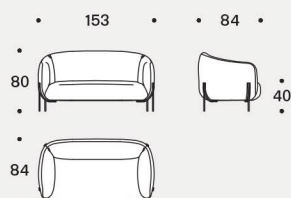

Struttura

In legno ricoperto con poliuretano espanso a quote differenziate (35IP e 25IM) e rivestito con resinato 200gr/mq accoppiato a vellutino.

Piedini

In PVC nero h 15mm per la versione a terra.

In trafilato dal diametro di 12mm con finitura cromata o verniciata per la versione rialzata.

Structure

In wood covered in variable density polyurethane foam (35IP e 25IM) and clothed with resin 200gr/sqm coupled to velveteen.

Feet

In black PVC h 15mm for ground version.

In 12mm wire drawn with chrome or painted finished for raised version.

Poltrona / Armchair

Poltroncina / Small armchair

Divano / Sofa

Pouf con telaio / Pouf with frame

Pouf

Finitura struttura / Frame finish

1

2